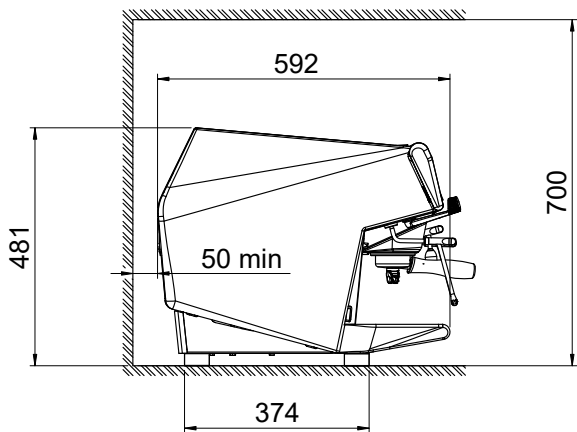

Front

Sida

Topp

Elektricitet

Spänning:	400 V/3N ph/50 Hz
Effekt, max:	4.8 kW
Stickkontakt typ:	Kabel utan stickpropp

Vatten

[NOT TRANSLATED]	5 / 60 °C
------------------	-----------

Viktig information