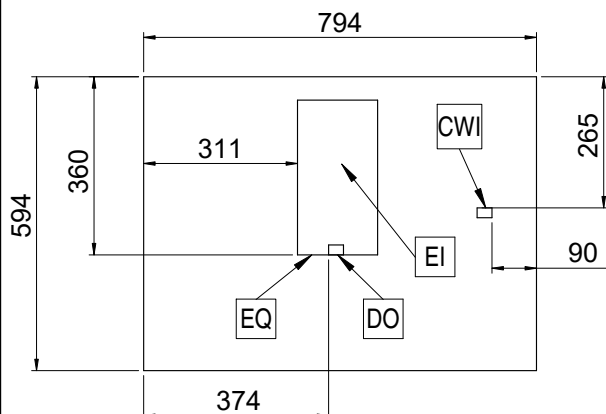

Front

Sida

Topp

Elektricitet

Spänning:	400 V/3N ph/50 Hz
Effekt, max:	4.8 kW
Stickkontakt typ:	Kabel utan stickpropp

Vatten

[NOT TRANSLATED]	5 / 60 °C
------------------	-----------

Viktig information