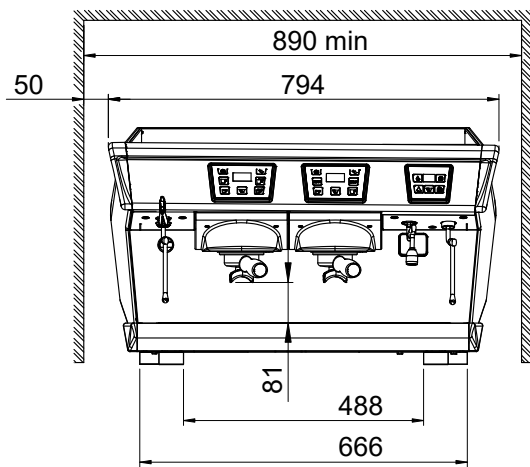

Front

Elektricitet

Spänning:	400 V/3N ph/50 Hz
Effekt, max:	4.8 kW
Stickkontakt typ:	Kabel utan stickpropp

Vatten

[NOT TRANSLATED]	5 / 60 °C

Viktig information

Nettovikt:	73 kg
Fraktvolym:	0.69 m³

Hållbarhetsdata

Effekt, min:	7.2 Amps